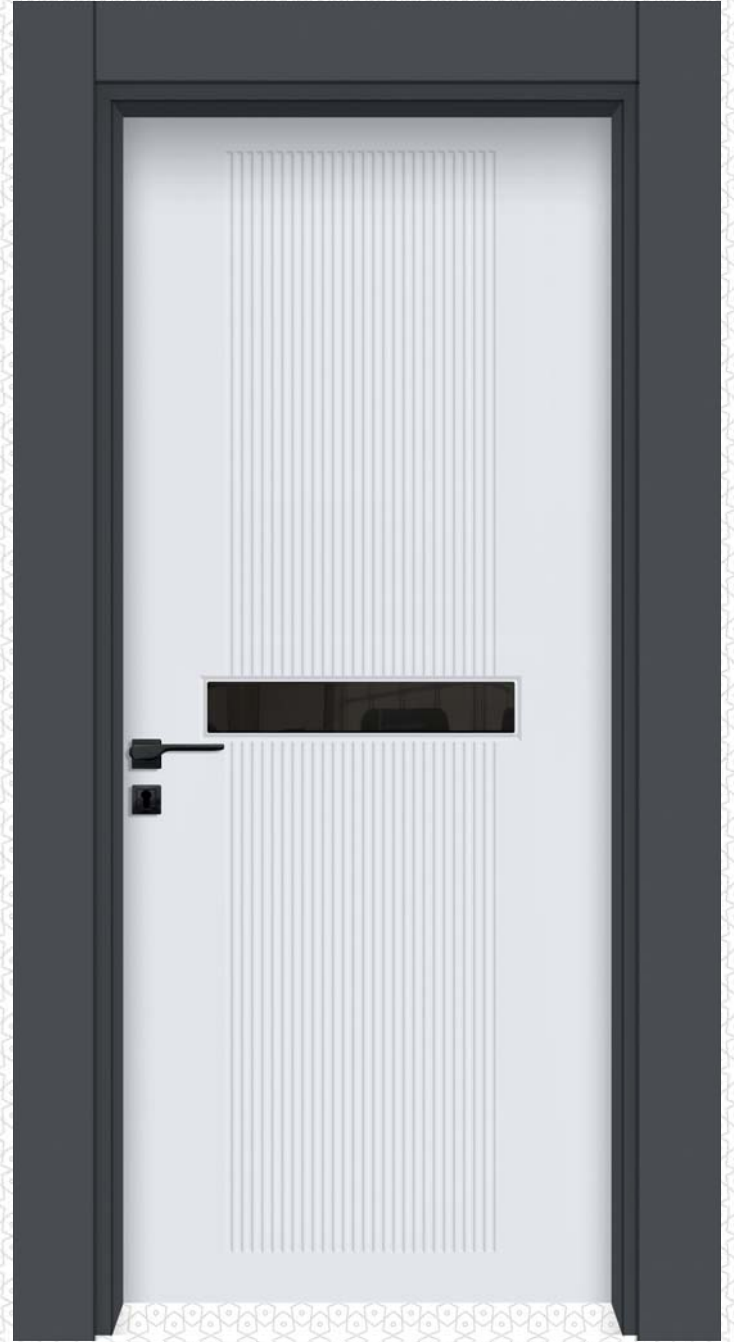

DRN ▶ PVC - 221

▶ PVC KAPLAMA SERİ

▶ PVC COEVERED SERİE

SES İZOLASYONU
SOUND PROOF

SİLİNEBİLİR YÜZEY
CLEANABLE SURFACE

ÇİZİLME DİRENCİ
SCRATCH RESISTENCE

ÖZEL EBAT
CUSTOM SIZE

YÖNSÜZ KAPI
NON DIRECTION DOOR

ANTİBAKTERİYEL
ANTIBACTERIAL