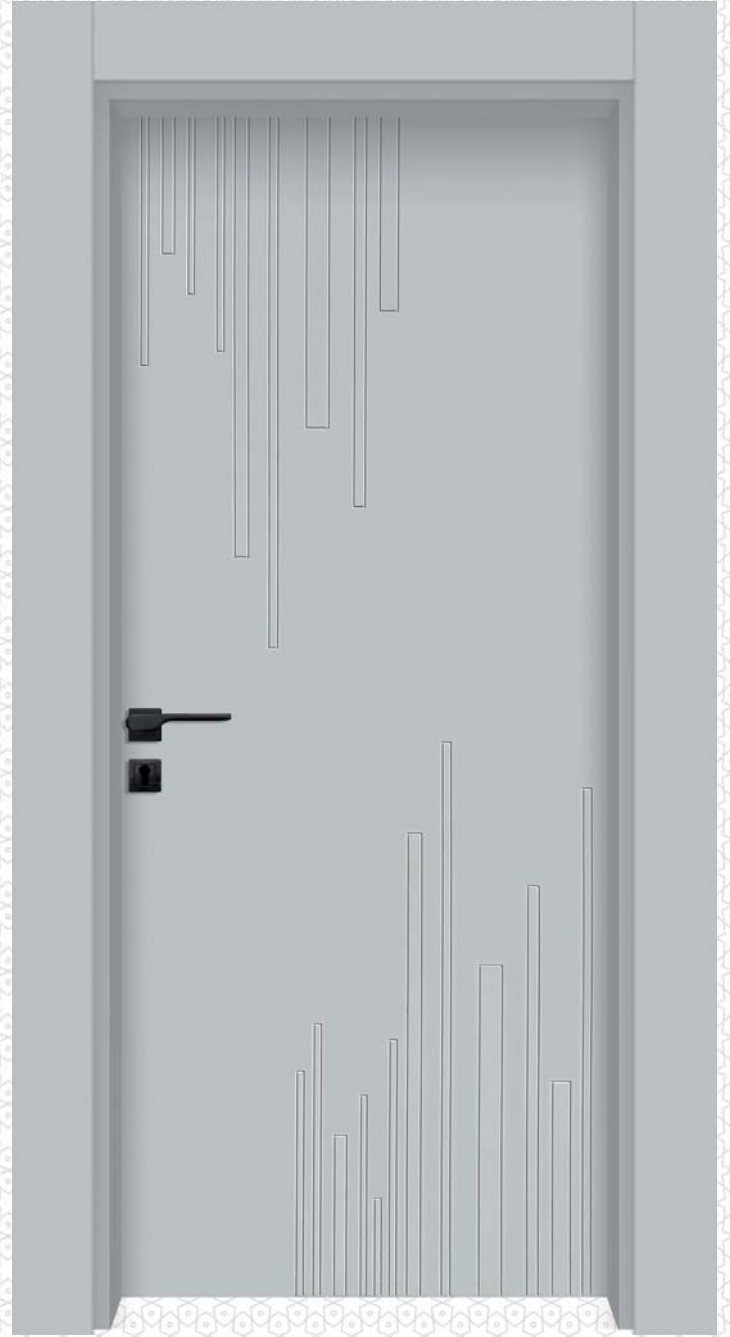

DRN ▶ SPS - 105

▶ ÖZEL PROJE SERİ

▶ SPECIAL PROJECT SERIE

SES İZOLASYONU
SOUND PROOF

SİLİNEBİLİR YÜZEY
CLEANABLE SURFACE

ÇİZİLME DİRENCİ
SCRATCH RESISTENCE

ÖZEL EBAT
CUSTOM SIZE

YÖNSÜZ KAPI
NON DIRECTION DOOR

ANTİBAKTERİYEL
ANTIBACTERIAL