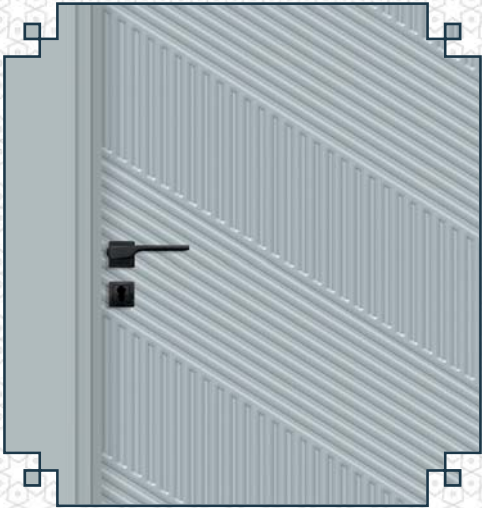

▶ PVC KAPLAMA SERİ

▶ PVC COEVERED SERİE

SES İZOLASYONU
SOUND PROOF

SİLİNEBİLİR YÜZEY
CLEANABLE SURFACE

ÇİZİLME DİRENCİ
SCRATCH RESISTENCE

ÖZEL EBAT
CUSTOM SIZE

YÖNSÜZ KAPI
NON DIRECTION DOOR

ANTİBAKTERİYEL
ANTIBACTERIAL