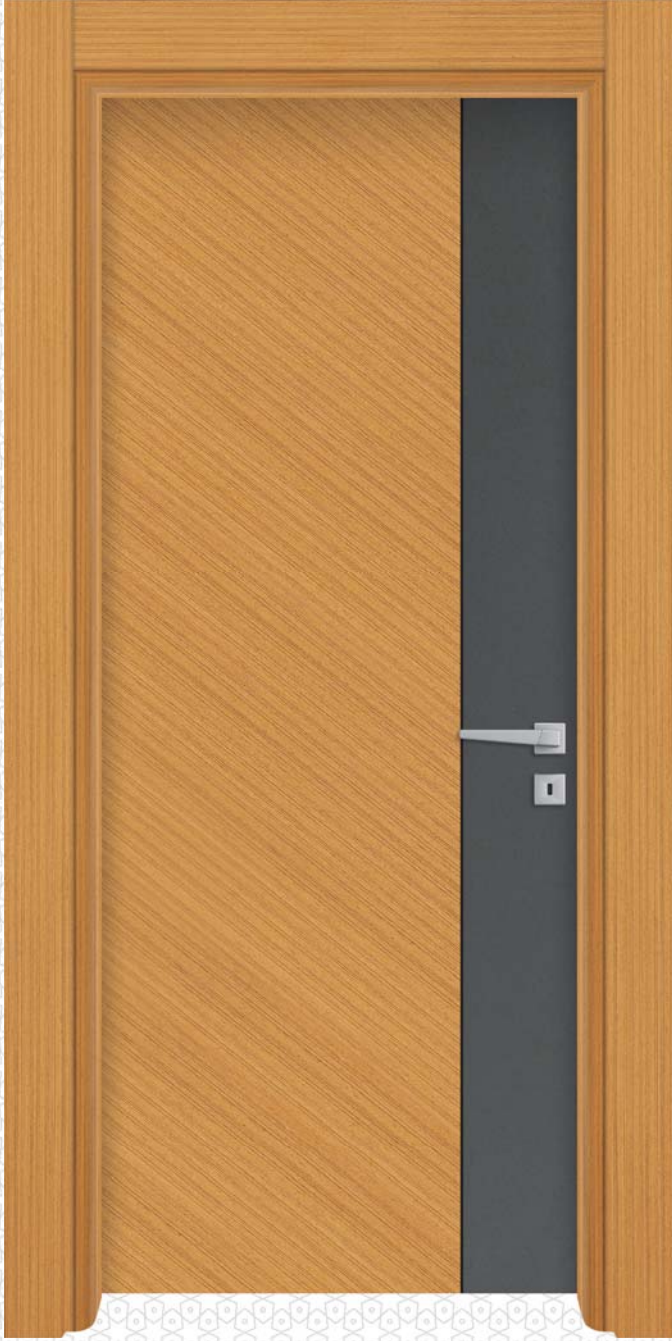

▶ SPECIAL PROJECT SERIE

SES İZOLASYONU
SOUND PROOF

SİLİNEBİLİR YÜZEY
CLEANABLE SURFACE

ÇIZILME DİRENCİ
SCRATCH RESISTANCE

ÖZEL EBAT
CUSTOM SIZE

YÖNSÜZ KAPI
NON DIRECTION DOOR

ANTİBAKTERİYEL
ANTIBACTERIAL

DRN ▶ SPS - 120