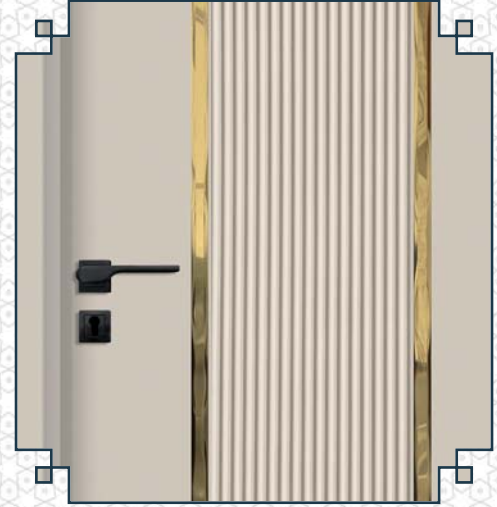

SES İZOLASYONU
SOUND PROOF

SİLİNEBİLİR YÜZEY
CLEANABLE SURFACE

ÇİZİLME DİRENÇİ
SCRATCH RESISTENCE

ÖZEL EBAT
CUSTOM SIZE

YONSUZ KAPI
NON DIRECTION DOOR

ANTİBAKTERİYEL
ANTIBACTERIAL

DRN ▶ SPS - 101

▶ ÖZEL PROJE SERİ

▶ SPECIAL PROJECT SERIE