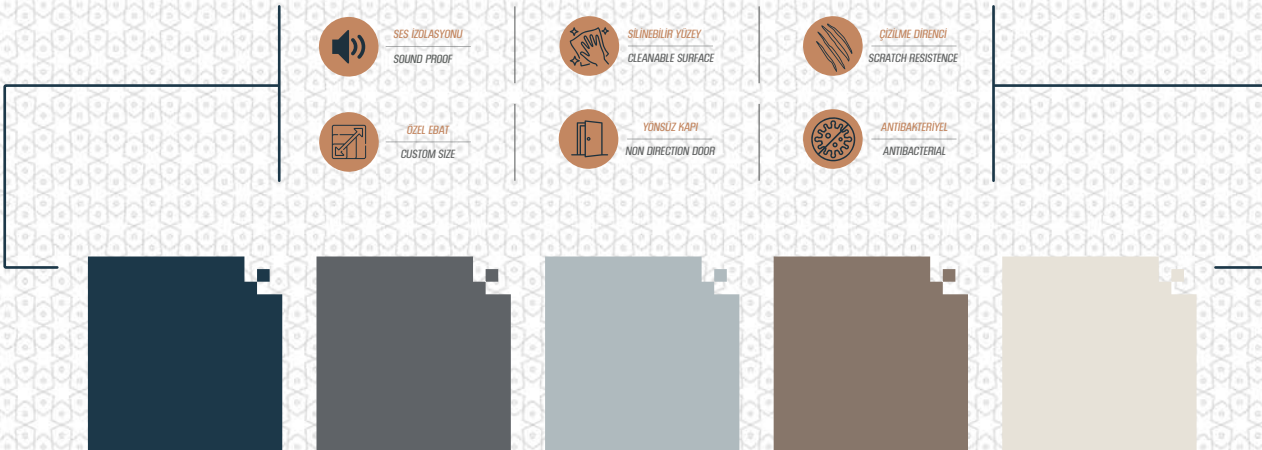

dyo

DRN ▶ DK - 2003

▶ DOLAP KAPAĞI

▶ DOOR CABINET

DRN ▶ DK - 2004

▶ DOLAP KAPAĞI

▶ DOOR CABINET

! ▶ Diğer Ürün renkleri için renk Kartelası Kodu Kullanabilirsiniz ... **dyo**