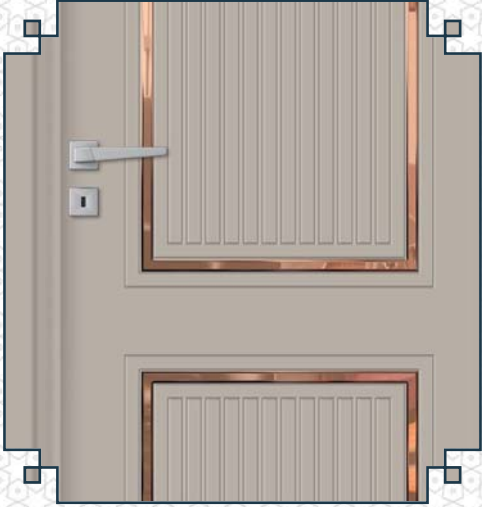

DRN ▶ SPS - 112

▶ ÖZEL PROJE SERİ

▶ SPECIAL PROJECT SERIE

SES İZOLASYONU
SOUND PROOF

SİLİNEBİLİR YÜZEY
CLEANABLE SURFACE

ÇIZILME DİRENCİ
SCRATCH RESISTANCE

ÖZEL EBAT
CUSTOM SIZE

YÖNSÜZ KAPI
NON DIRECTION DOOR