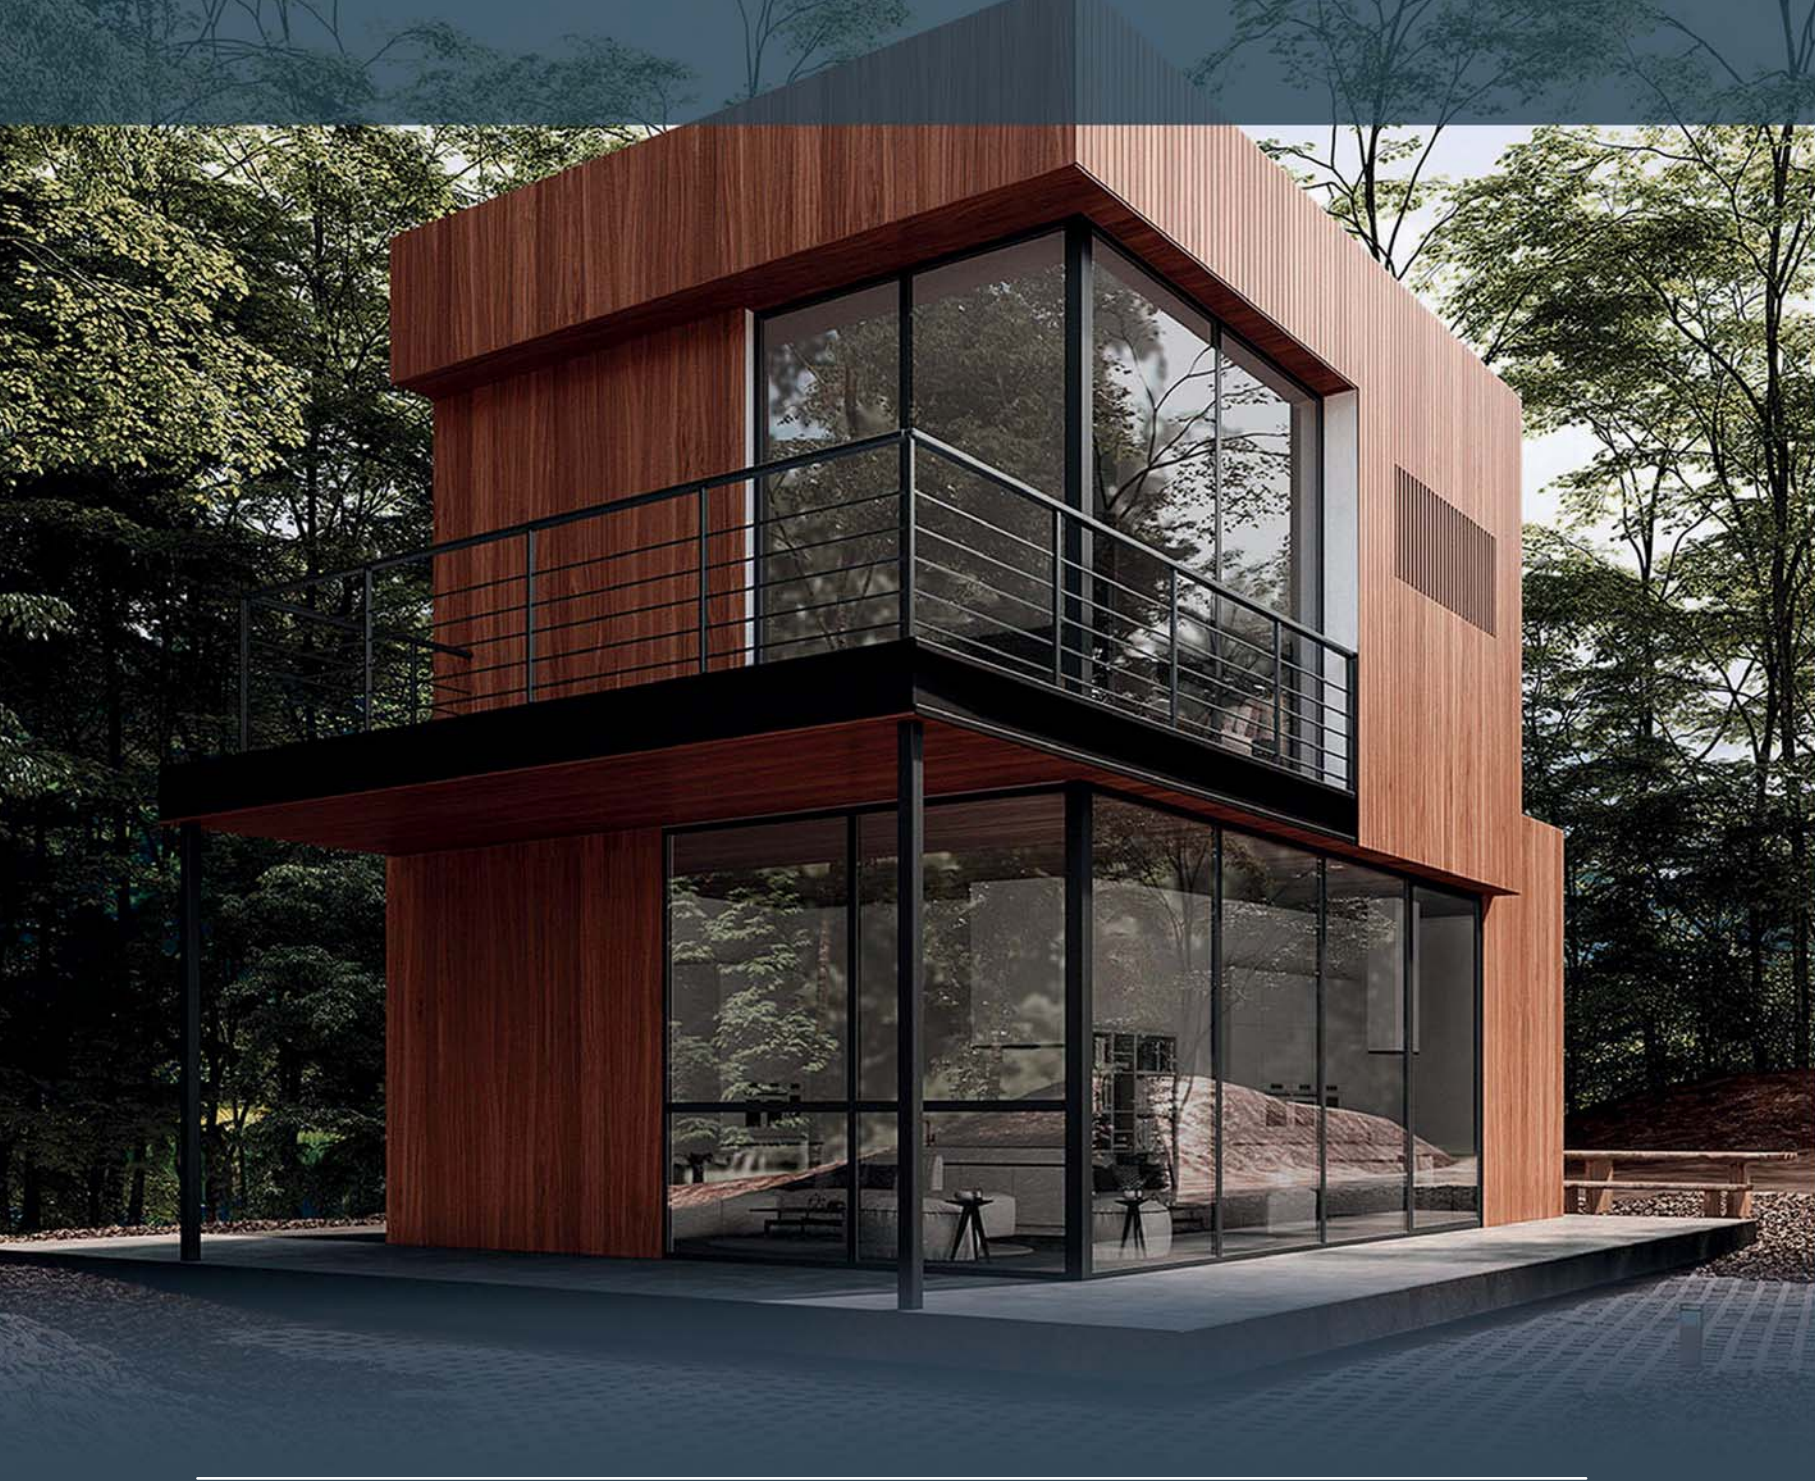

ÜRÜN
KATALOĞU

PRODUCT
CATALOGUE

DRN DOOR

 **SAFİR**
ORMAN ÜRÜNLERİ

DRN DOOR
BİR SAFİR ORMAN ÜRÜNLERİ MARKASIDIR

www.drndoor.com

- İÇ ODA KAPISI
- MUTFAK DOLABI
- DOLAP KAPAK

www.drndoor.com