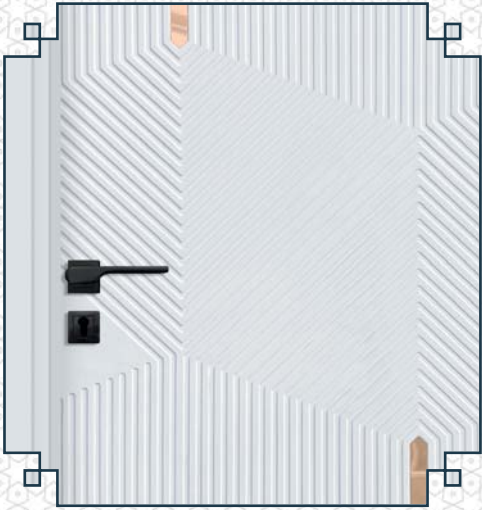

SES İZOLASYONU
SOUND PROOF

SİLİNEBİLİR YÜZEY
CLEANABLE SURFACE

ÇİZİLME DİRENCİ
SCRATCH RESISTENCE

ÖZEL EBAT
CUSTOM SIZE

YÖNSÜZ KAPI
NON DIRECTION DOOR

ANTİBAKTERİYEL
ANTIBACTERIAL

DRN ▶ SPS - 106

▶ ÖZEL PROJE SERİ