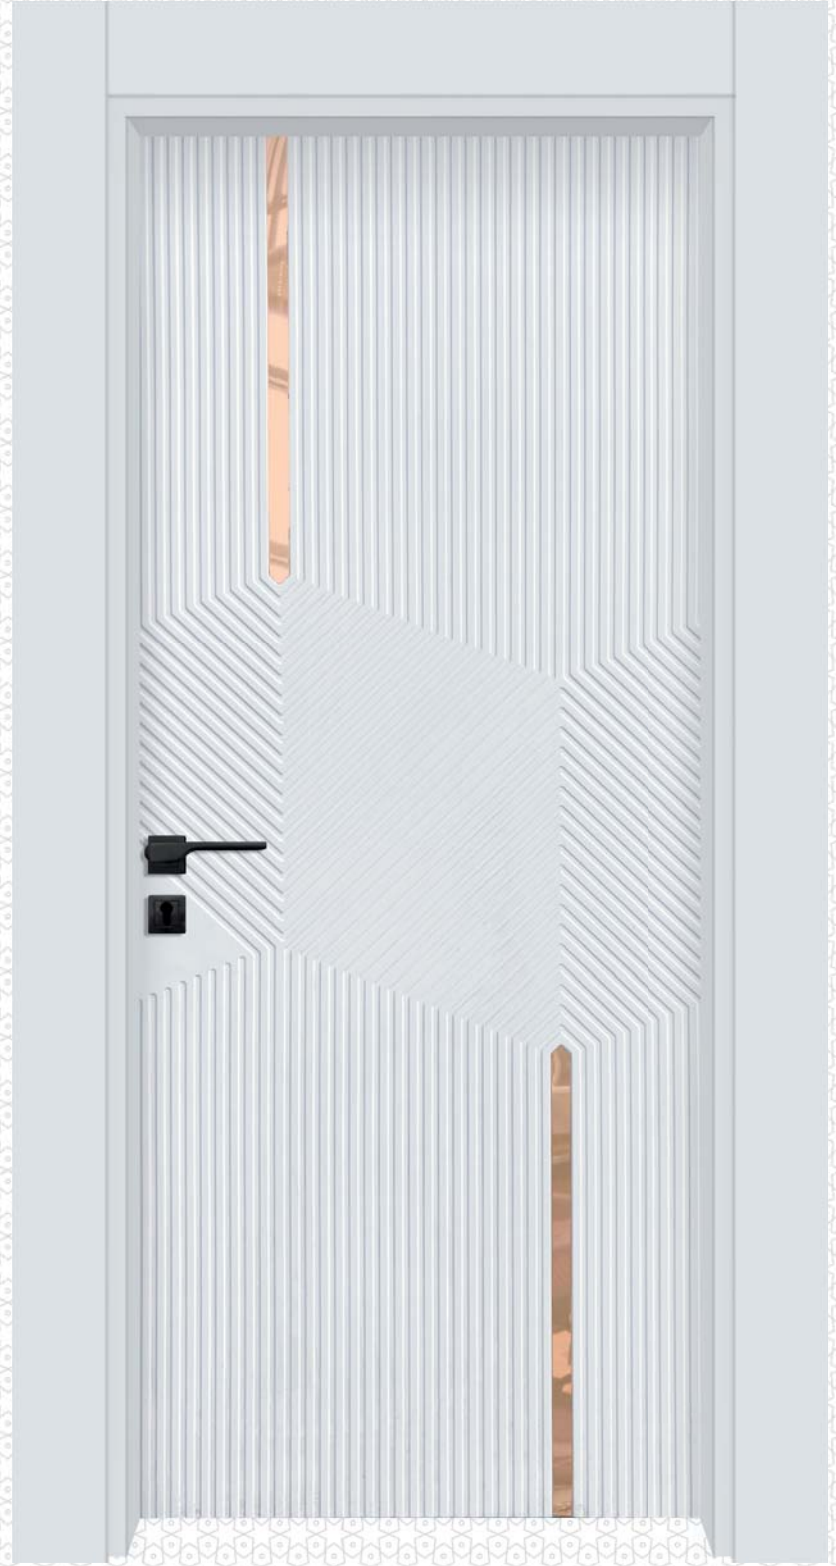

SES İZOLASYONU
SOUND PROOF

SİLİNEBİLİR YÜZEY
CLEANABLE SURFACE

ÇİZİLME DİRENCİ
SCRATCH RESISTENCE

ÖZEL EBAT
CUSTOM SIZE

YÖNSÜZ KAPI
NON DIRECTION DOOR

ANTİBAKTERİYEL
ANTIBACTERIAL

DRN ▶ SPS - 106

▶ ÖZEL PROJE SERİ