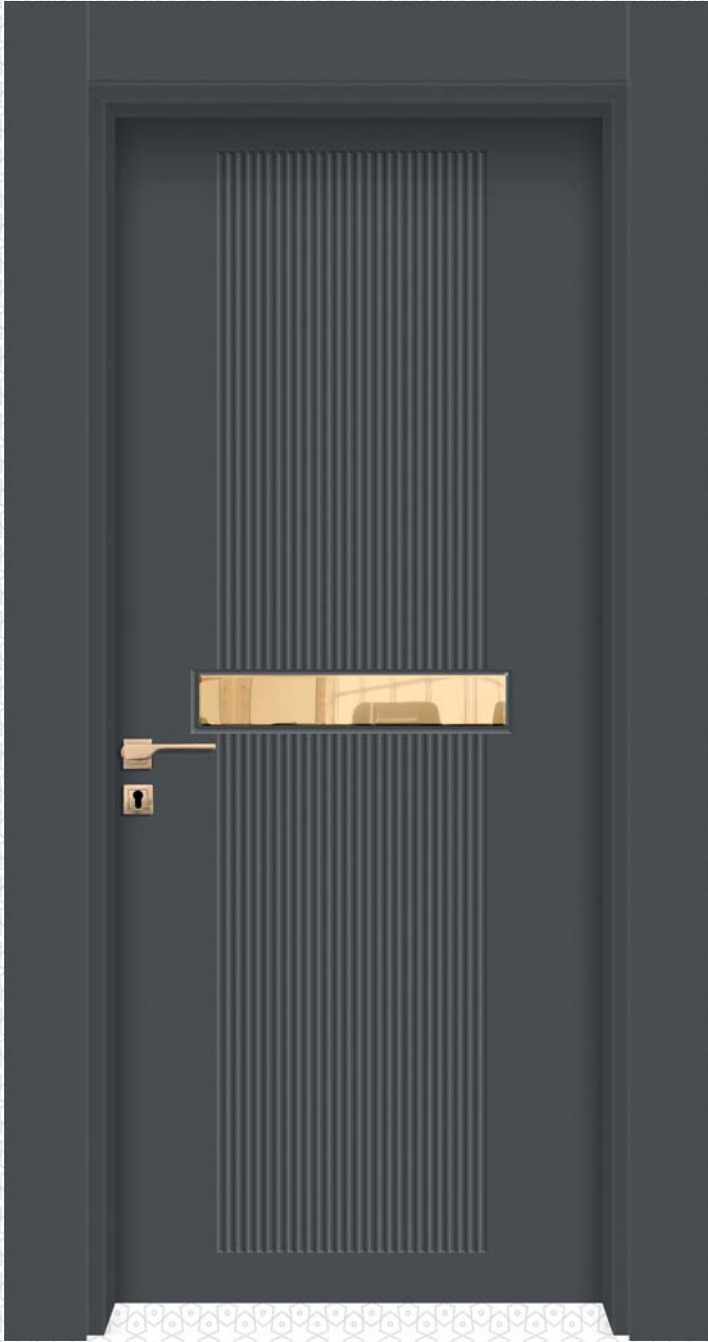

DRN ▶ PVC - 220

▶ PVC KAPLAMA SERİ

▶ PVC COEVERED SERİE