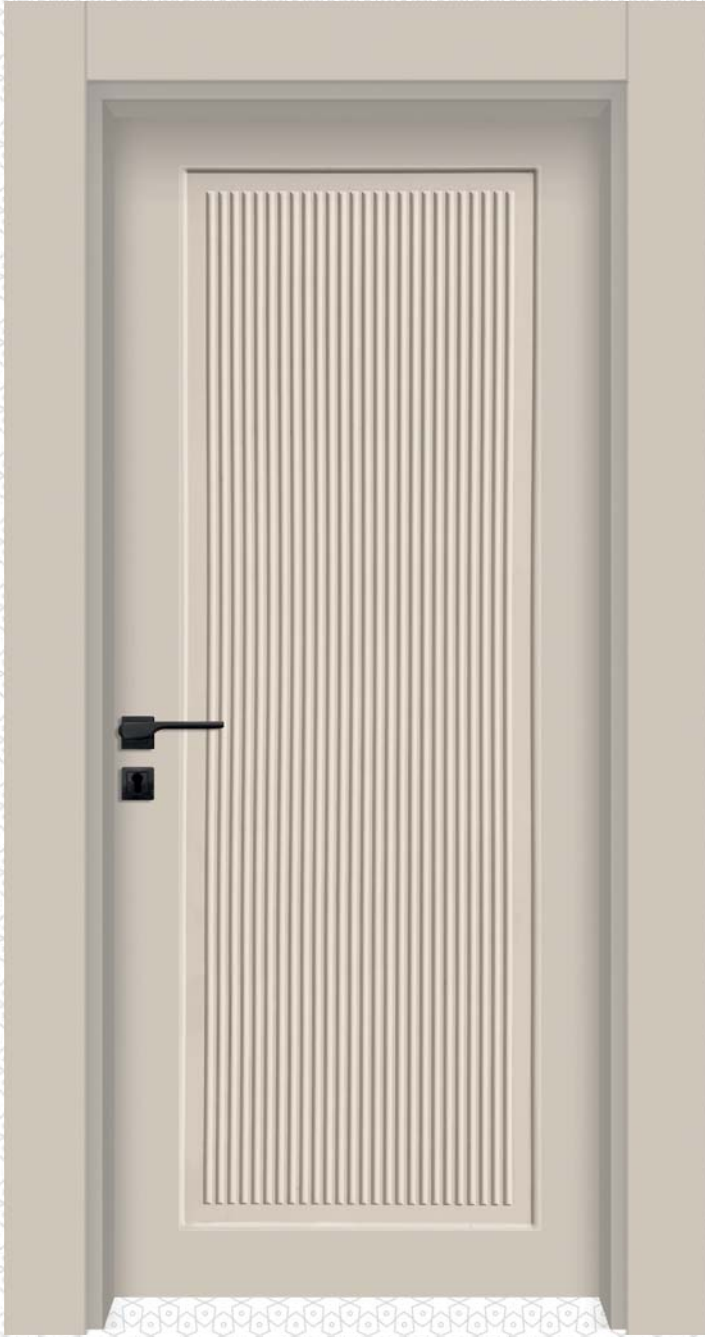

ÖZEL EBAT
CUSTOM SIZE

YONSUZ KAPI
NON DIRECTION DOOR

ANTİBAKTERİYEL
ANTIBACTERIAL

DRN ▶ SPS - 101

▶ ÖZEL PROJE SERİ

▶ SPECIAL PROJECT SERIE

DRN ▶ SPS - 102

▶ ÖZEL PROJE SERİ