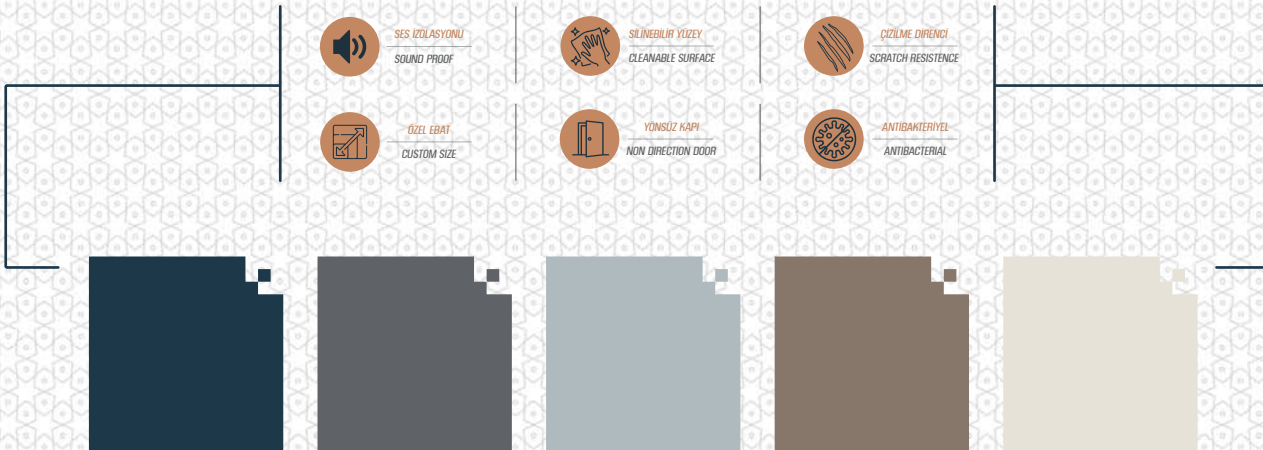

DRN ▶ DK - 2007

▶ DOLAP KAPAĞI

▶ DOOR CABINET

DRN ▶ DK - 2008

▶ DOLAP KAPAĞI

▶ DOOR CABINET

! ▶ Diğer Ürün renkleri için renk Kartelası Kodu Kullanabilirsiniz ... **dyo**

DRN ▶ DK - 2009