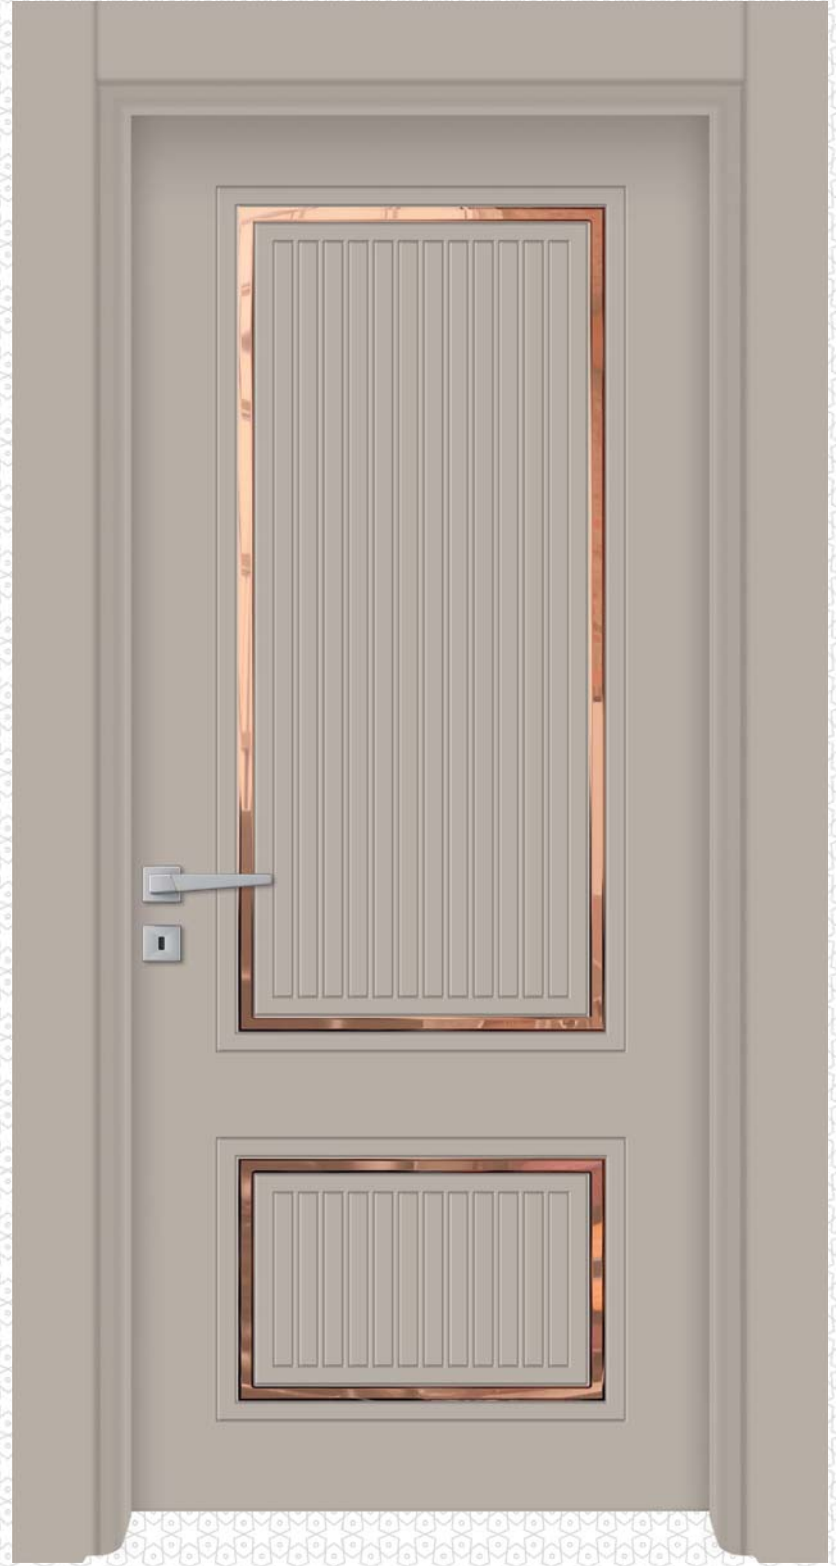

▶ ÖZEL PROJE SERİ

▶ SPECIAL PROJECT SERIE

SES İZOLASYONU
SOUND PROOF

SİLİNEBİLİR YÜZEY
CLEANABLE SURFACE

ÇİZİLME DİRENCİ
SCRATCH RESISTENCE

ÖZEL EBAT
CUSTOM SIZE

YÖNSÜZ KAPI
NON DIRECTION DOOR

ANTİBAKTERİYEL
ANTIBACTERIAL