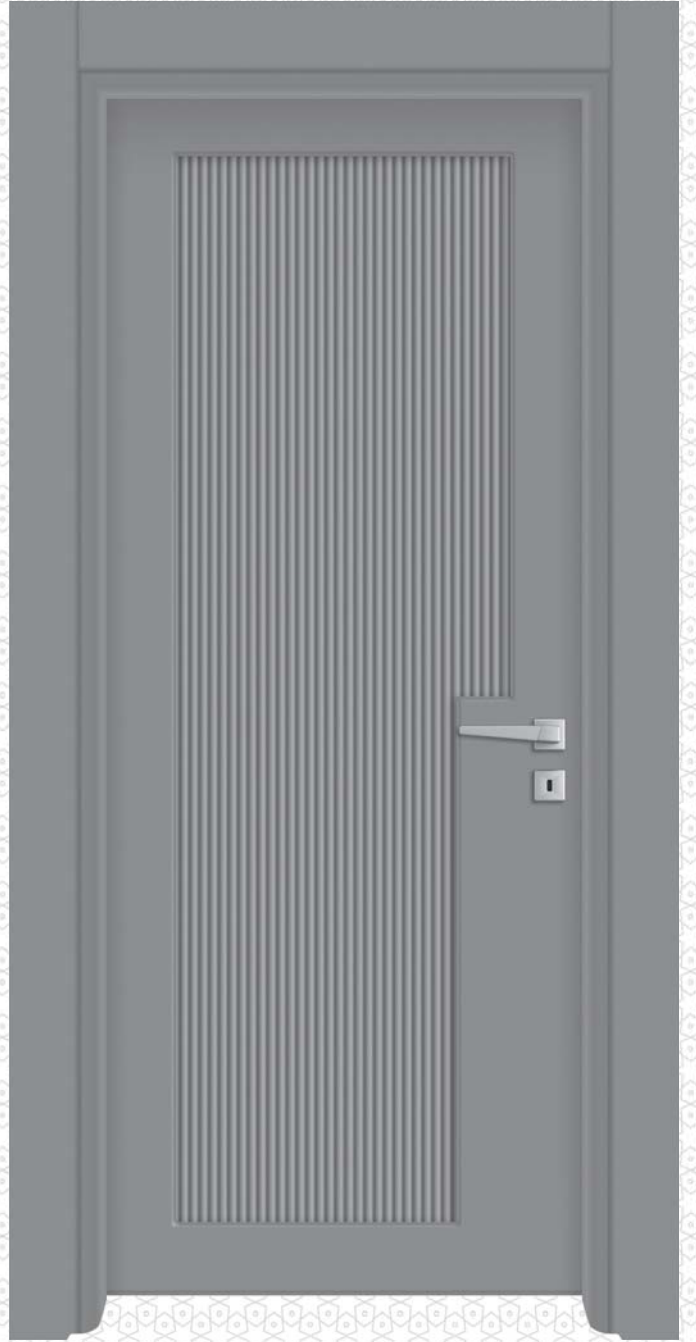

DRN ▶ SPS - 114

▶ **ÖZEL PROJE SERİ**

▶ **SPECIAL PROJECT SERIE**

SES İZOLASYONU
SOUND PROOF

SİLİNEBİLİR YÜZEY
CLEANABLE SURFACE

ÇİZİLME DİRENCİ
SCRATCH RESISTENCE

ÖZEL EBAT
CUSTOM SIZE

YÖNSÜZ KAPI
NON DIRECTION DOOR

ANTİBAKTERİYEL
ANTIBACTERIAL