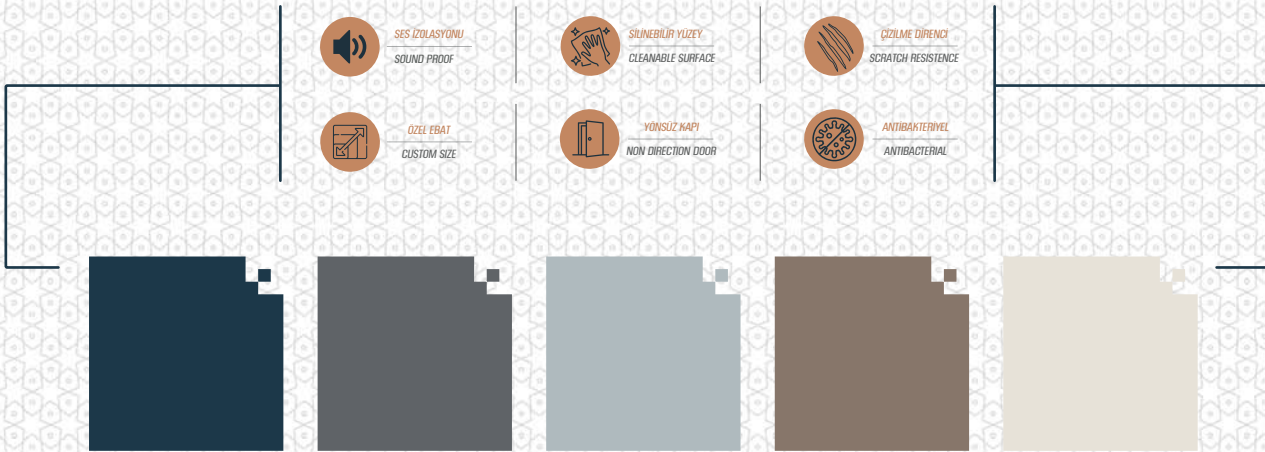

▶ DOLAP KAPAĞI

▶ DOOR CABINET

DRN ▶ DK - 2010

▶ DOLAP KAPAĞI

▶ DOOR CABINET

! ▶ Diğer Ürün renkleri için renk Kartelası Kodu Kullanabilirsiniz ...

dyo

DRN
DOOR