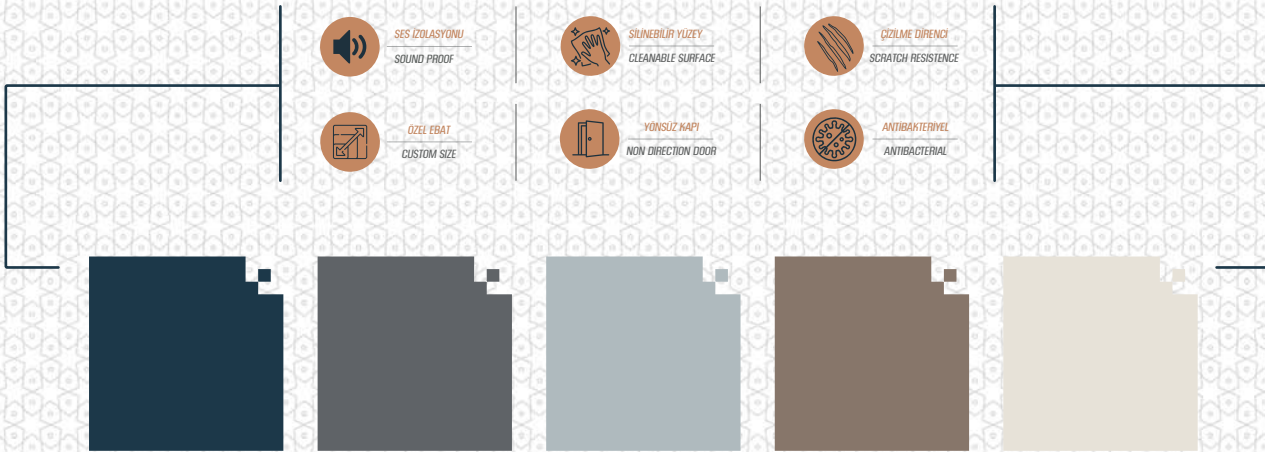

DRN ▶ DK - 2005

▶ DOLAP KAPAĞI

▶ DOOR CABINET

DRN ▶ DK - 2006

▶ DOLAP KAPAĞI

▶ DOOR CABINET

! ▶ Diğer Ürün renkleri için renk Kartelası Kodu Kullanabilirsiniz ...

dyo